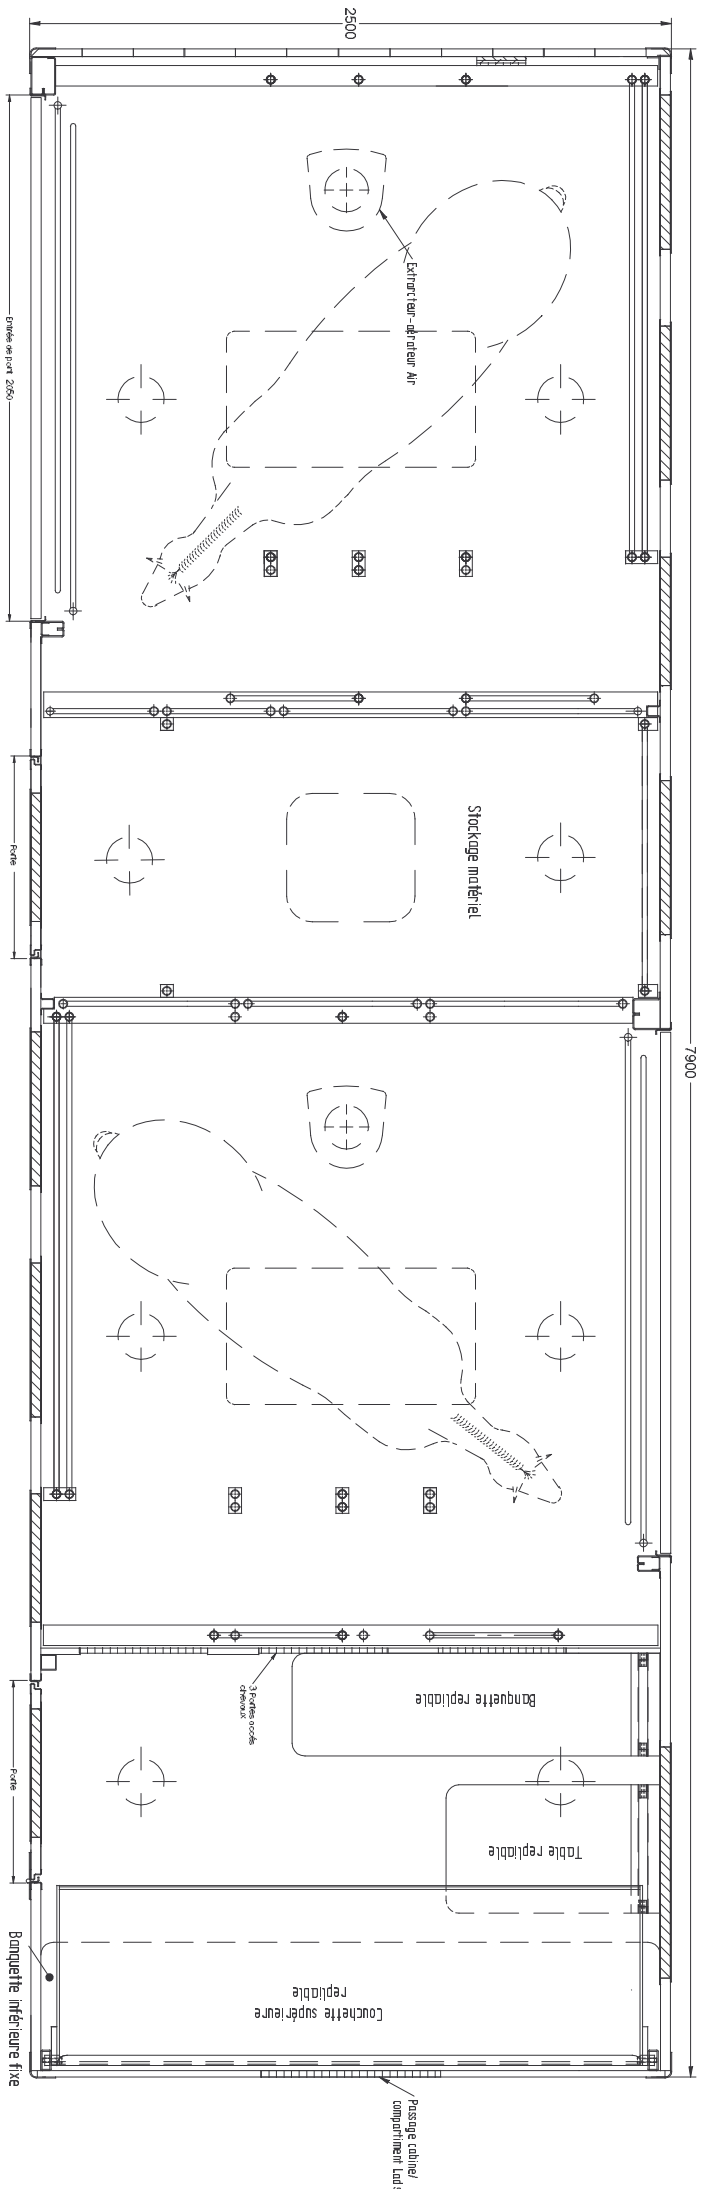

GENERATION 4: Transport de 2 chevaux en boxe avec stalle réservée au matériel

		Date de révision: Révisé par:	
Destinataires:		Escalier:	
Riv./ Modifications:		Formes:	
Code:		Porte:	
Label 1: VAN TRANSPORTEUR		Porte:	
Label 2: LG 7900X2500		Porte:	