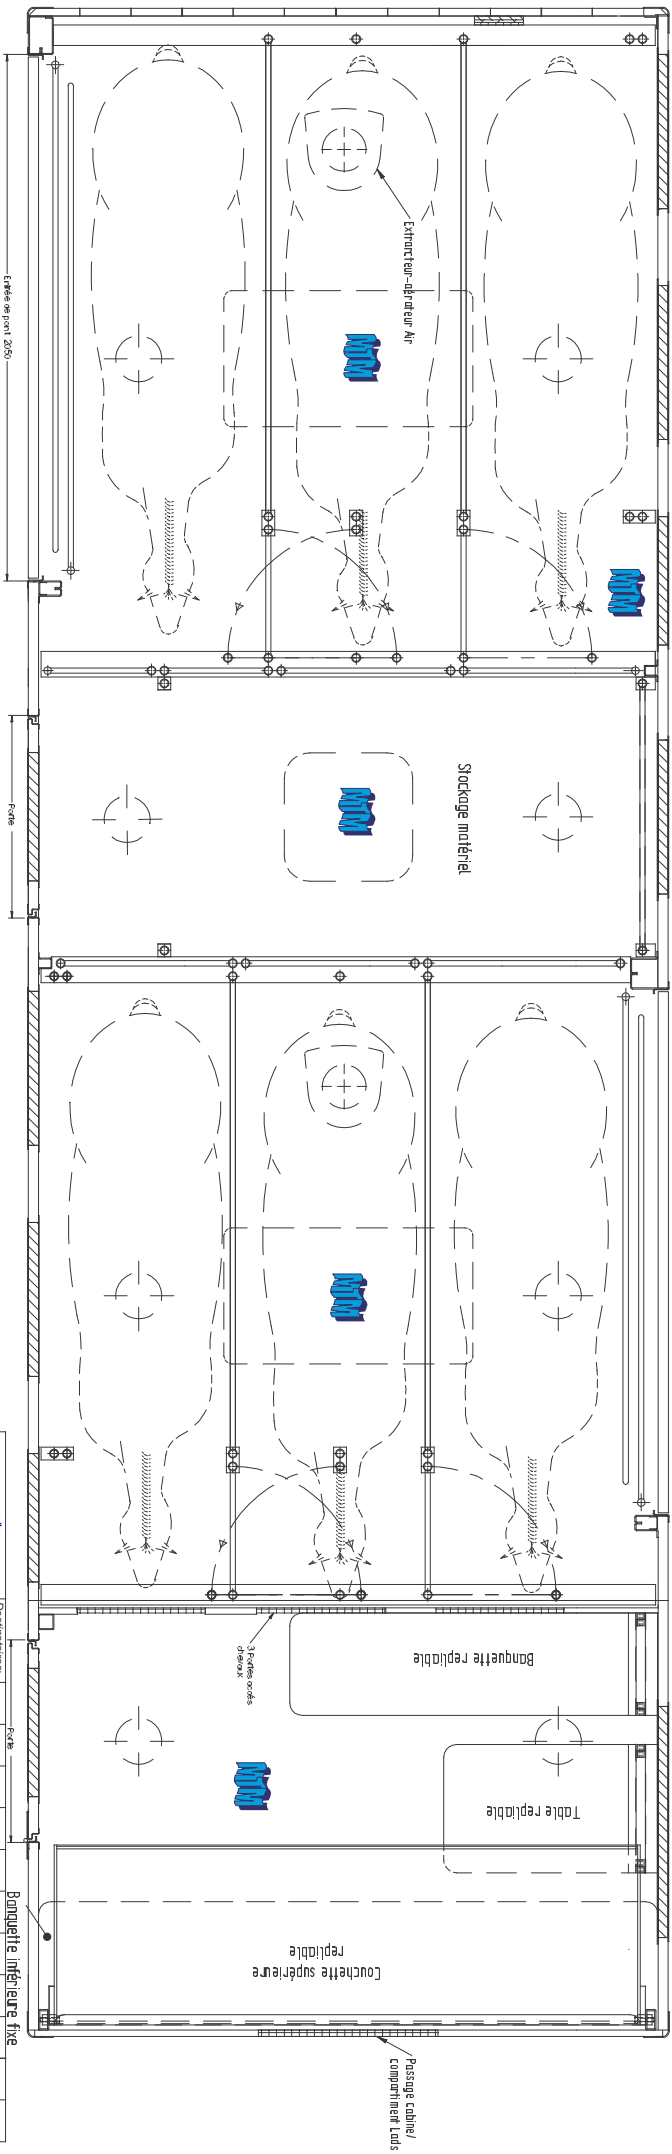

**CONFIGURATION 2: Transport de 6 Chevaux + stalle réservée au matériel**

		Rev./ Modifications:		Date de révision:	
		Code :	Formet :	Echelle :	Reviser :
Libelle 1 : VAN TRANSPORTEUR		Libelle 2 : LE 7900X2500		TOSSEUR :	
Destinations :		Banquette inférieure fixe			